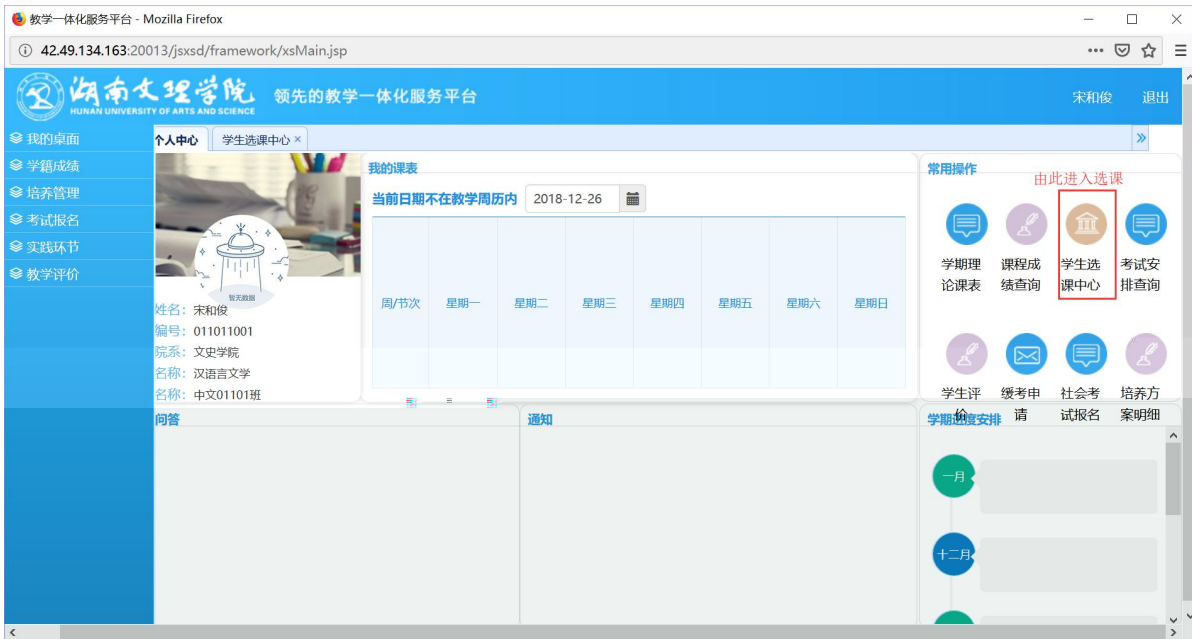

2022 120

选课学分情况 公选课选课

本学期选课学分/门数要求及已选情况							
	最高总学分	专业内跨年级选课(控制)		跨专业选课(控制)		校公共选修课选课(控制)	
		学分	门数	学分	门数	学分	门数
设置(控制)要求	不控制	不控制	不控制	不控制	不控制	2	1
已选统计	20.0	0.0	0	0.0	0	0.0	0

选课学分情况 公选课选课 安全退出选课

星期: --请选择-- 节次: --请选择-- 过滤已满课程 过滤冲突课程 过滤限选课程 查询